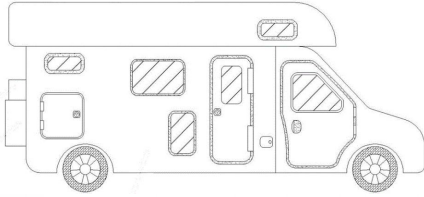

DLD RV Door

Trailer and self-propelled RV