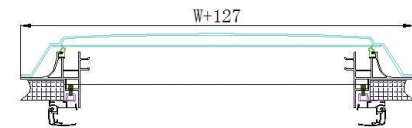

房车天窗

规格参数

规格型号 W-H	外形尺寸/mm (W+127)-(H+127)	开口尺寸/mm (W)-(H)
450-400	577-527	450-400
500-500	627-627	500-500
700-500	827-627	700-500

规格可根据用户要求协商定制。
W：窗安装面的宽，单位mm；
H：窗安装面的高，单位mm。

产品特点及主要功能

窗框：高强度铝合金型材，粉末喷涂。

窗框颜色：常规色为黑色。

玻璃：双层抗紫外线亚克力玻璃。

纱帘：高强度玻璃纤维纱帘和遮光帘一体化。（可选）

开启：气撑杆，最大可开启65°。

主要功能：该窗户具有开、关、通风、透光、遮阳、防蚊虫、隔音、隔热、私密性等功能和良好的防水性能。结构轻巧，安装使用简便，牢固耐用。

安装示意图

主要用途

适用于用于房车或建筑物，
分别适合不同墙厚：30-80mm。