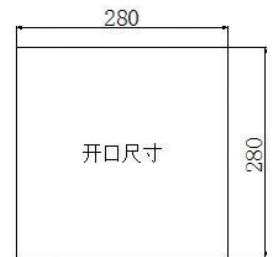

安装示意图

拖挂式房车和自走式房车