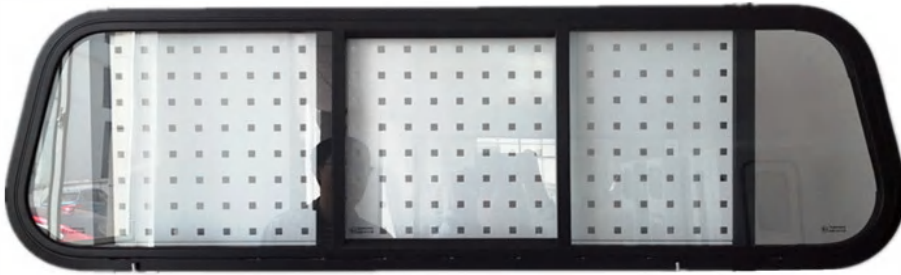

Pickup sliding window

Product pictures