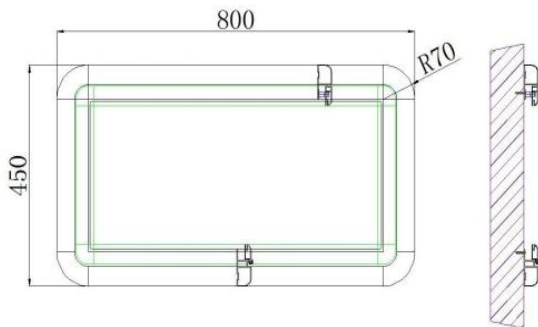

房车餐桌

产品图片

产品细节

产品特点及主要功能

边框：高强度铝合金型材。

面板：高强度铝合金板。

门锁：转舌锁。

合页：铝合金合页。

外观：粉末喷涂，常规色为白色，也可根据客户要求定制黑色或银灰色。

主要功能：该小餐桌安装简便，牢固耐用，安装在车体外侧，安装方便，美观大方。

规格参数

规格型号 W-H	外形尺寸/mm (W)-(H)	开口尺寸/mm (W)-(H)
800-450	800-450	800-450

规格可根据用户要求协商定制。

规格说明

尺寸：800mm X 450mm X 20mm

重量：5KG

承重：30KG

主要用途

拖挂式房车和自走式房车。

安装示意图