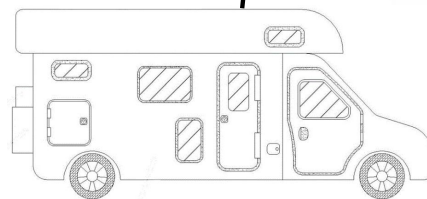

DLD房车门

产品特点及主要功能

- **门框：**高强度铝合金型材，粉末喷涂。
  常规色为 黑色、白色，
  也可以根据客户要求定制银灰色等。
- **门板：**白色抗紫外线复合夹芯板
  (其他颜色 可定制)。
- **玻璃：**汽车级黑色隐私安全玻璃
  (通过3C安全认证)。
- **纱门：**黑色百褶纱门。
- **门锁：**进口双点锁。
- **结构：**该门带有垃圾桶、拉手，具有开、关、锁、通风、透光、防蚊虫、隔音、隔热和良好的防水性能。结构轻巧，安装使用简便，牢固耐用。

可选项：详见规格说明。

可选件：门吸。(可选件须单独订购)

主要用途

拖挂式房车和自行式房车,适合墙厚30-90mm。

规格说明

DLD-W-H-4R - R - 黑色
白色
银灰色(定制)

DLD: 此款门代号

4R: 4圆角门

R: 合页在右侧的门

黑/白/银灰: 门框的颜色。

配件: 装饰橡胶条。

可选件: 门吸。(可选件须单独订购)

适用于拖挂式房车和自行式房车