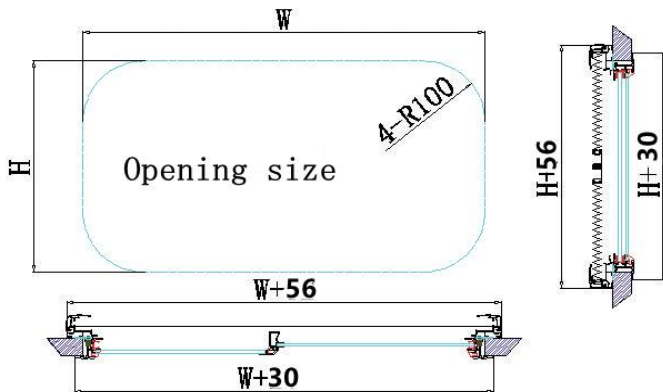

## Specification parameters

Regular Size W-H	Product Size/mm (W+30) - (H+30)	Cutout Size/mm ( W ) - ( H )
500-300	530-330	500-300
500-350	530-380	500-350
500-400	530-430	500-400
500-450	530-480	500-450
500-500	530-530	500-500
550-400	580-430	550-400
600-500	630-530	600-500
700-400	730-430	700-400
700-450	730-480	700-450
700-500	730-530	700-500
700-550	730-580	700-550
750-400	780-430	750-400
750-430	780-460	750-430
800-450	830-480	800-450
800-500	830-530	800-500
800-600	830-630	800-600
800-700	830-730	800-700
800-800	830-830	800-800
900-450	930-480	900-450
900-500	930-530	900-500
1000-450	1030-480	1000-450
1000-500	1030-530	1000-500
1000-600	1030-630	1000-600
1100-450	1130-480	1100-450
1100-500	1130-530	1100-500
1200-300	1230-330	1200-300
1200-500	1230-530	1200-500
1300-550	1330-580	1300-550