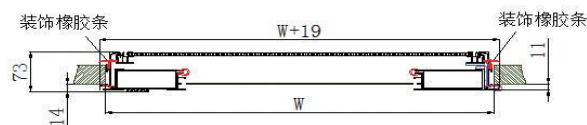

安装示意图

开口尺寸：