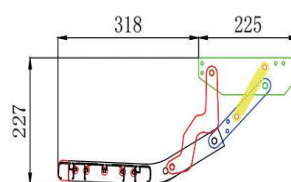

NOTE: Steps above three levels can be customized