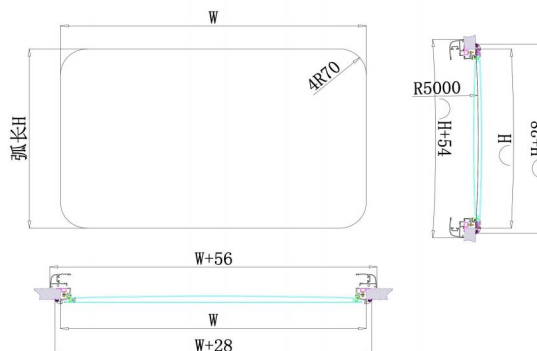

弧形外推窗

产品图片

产品细节

规格参数

规格型号 W-H	外形尺寸/mm (W+56)-(H+54)	开口尺寸/mm (W)-(H)
280-380	336-434	280-380
490-500	546-554	490-500
600-450	656-504	600-450
750-455	806-504	750-455
818-315	874-365	818-315
900-400	956-454	900-400
900-450	956-504	900-450
985-465	1041-519	985-465
960-450	1016-504	960-450

规格可根据用户要求协商定制。
W：窗安装面的宽，单位mm；
H：窗安装面的弧长高，单位mm。

主要用途

本产品适用于房车，分别适合不同墙厚：30-80mm。

产品特点及主要功能

窗框：高强度铝合金型材，粉末喷涂。

窗框颜色：常规色为黑色。

玻璃：双层抗紫外线亚克力玻璃。

开启：窗户装有支撑杆，可以外推打开两个角度，最大可开启65度。

主要功能：该窗户具有开、关、通风、透光、遮阳、防蚊虫、隔音、隔热、私密性等功能和良好的防水性能。当纱帘和窗户打开后可用作紧急出口（小窗户除外）。结构轻巧，安装使用简便，牢固耐用，型号多样。

安装示意图