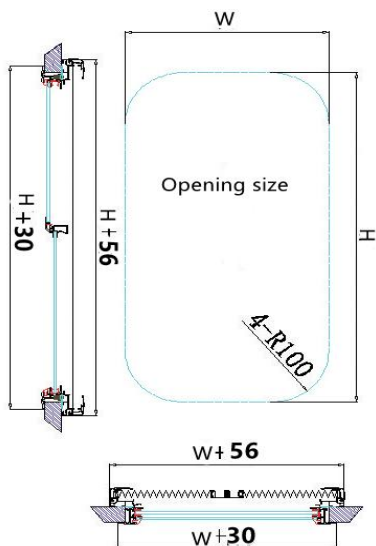

## Specification parameters

Regular Size H-W	Product Size/mm (H+30) - (W+30)	Cutout Size/mm (H) - (W)
500-300	530-330	500-300
500-350	530-380	500-350
500-400	530-430	500-400
500-450	530-480	500-450
500-500	530-530	500-500
550-400	580-430	550-400
600-500	630-530	600-500
700-400	730-430	700-400
700-450	730-480	700-450
700-500	730-530	700-500
700-550	730-580	700-550
750-400	780-430	750-400
750-430	780-460	750-430
800-450	830-480	800-450
800-500	830-530	800-500
800-600	830-630	800-600
800-700	830-730	800-700
800-800	830-830	800-800
900-450	930-480	900-450
900-500	930-530	900-500
1000-450	1030-480	1000-450
1000-500	1030-530	1000-500
1000-600	1030-630	1000-600
1100-450	1130-480	1100-450
1100-500	1130-530	1100-500
1200-300	1230-330	1200-300
1200-500	1230-530	1200-500
1300-550	1330-580	1300-550