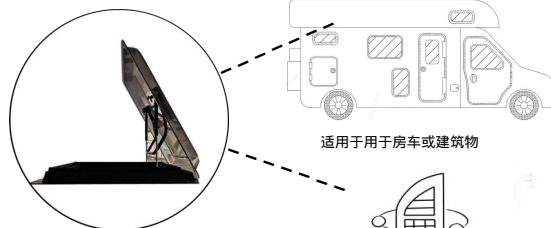

房车天窗（遥控灯光）

产品特点及主要功能

窗框：高强度铝合金型材，粉末喷涂。

窗框颜色：常规色为黑色。

玻璃：双层抗紫外线亚克力玻璃。

纱帘：高强度玻璃纤维纱帘和遮光帘一体化。（可选）

开启：气撑杆，最大可开启65°。

灯光：通过一把小巧的灯光控制钥匙控制灯光的开、关

主要功能：该窗户具有开、关、通风、透光、遮阳、防蚊虫、隔音、隔热、私密性等功能和良好的防水性能。结构轻巧，安装使用简便，牢固耐用。

规格参数

规格型号 W-H	外形尺寸/mm (W+127)-(H+127)	开口尺寸/mm (W)-(H)
450-400	577-527	450-400
500-500	627-627	500-500
700-500	827-627	700-500

规格可根据用户要求协商定制。
W：窗安装面的宽，单位mm；
H：窗安装面的高，单位mm。

主要用途

适用于用于房车或建筑物，
分别适合不同墙厚：30-80mm。

安装示意图