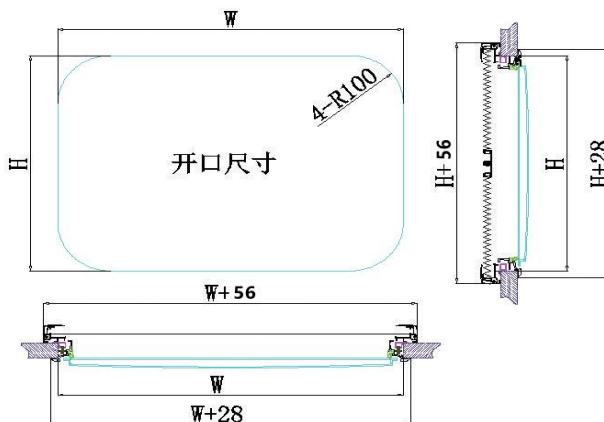

HW外推窗（圆角单层钢化）

规格参数

规格型号 W-H	外形尺寸/mm (W+28)-(H+28)	开口尺寸/mm (W)-(H)
400-300	428-328	400-300
500-300	528-328	500-300
500-350	528-378	500-350
500-400	528-428	500-400
500-450	528-478	500-450
500-500	528-528	500-500
550-400	578-428	550-400
550-500	578-528	550-500
600-300	628-328	600-300
600-350	628-378	600-350
600-450	628-478	600-450
600-500	628-528	600-500
600-600	628-628	600-600
700-400	728-428	700-400
700-450	728-478	700-450
700-500	728-528	700-500
700-550	728-578	700-550
750-400	778-428	750-400
750-450	778-478	750-450
800-400	828-428	800-400
800-450	828-478	800-450
800-500	828-528	800-500
800-600	828-628	800-600
800-700	828-728	800-700
800-800	828-828	800-800
900-350	928-378	900-350
900-450	928-478	900-450
900-500	928-528	900-500
900-550	928-578	900-550
900-900	928-928	900-900
950-500	978-528	950-500
1000-450	1028-478	1000-450
1000-500	1028-528	1000-500
1000-600	1028-628	1000-600
1000-800	1028-828	1000-800
1100-450	1128-478	1100-450
1100-500	1128-528	1100-500
1100-550	1128-578	1100-550
1200-300	1228-328	1200-300
1200-350	1228-378	1200-350
1200-400	1228-428	1200-400
1200-500	1228-528	1200-500
1200-600	1228-628	1200-600
1220-705	1248-733	1220-705
1300-550	1328-578	1300-550
1450-500	1478-528	1450-500
1450-550	1478-578	1450-550

规格可根据用户要求协商定制。
W：窗安装面的宽，单位mm；
H：窗安装面的高，单位mm。

产品特点及主要功能

窗框：高强度铝合金型材，粉末喷涂。

窗框颜色：常规色为黑色。

玻璃：4mm钢化玻璃(获得安全认证)

纱帘：高强度玻璃纤维纱帘和遮光帘一体化。(可选)

开启：窗户装有支撑杆，可以外推打开两个角度，
最大可开启65度。

主要功能：该窗户具有开、关、通风、透光、遮阳、防蚊虫、隔音、隔热、私密性等功能和良好的防水性能。当纱帘和窗户打开后可用作紧急出口（小窗户除外）。结构轻巧，安装使用简便，牢固耐用，型号多样。

主要用途

适用于用于房车或建筑物，
分别适合不同墙厚：30-80mm。

安装示意图