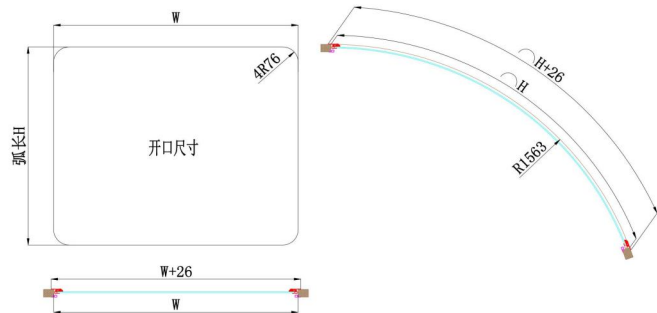

星空窗

产品图片

正面：

背面：

产品细节

应用场景

规格参数

规格型号 W-H	外形尺寸/mm (W+26)-(H+26)	开口尺寸/mm (W)-(H)

1200-1900   1226-1926   1200-1900

规格可根据用户要求协商定制。

W：窗安装面的宽，单位mm；

H：窗安装面的弧长高，单位mm。

产品特点及主要功能

窗框：高强度铝合金型材，粉末喷涂。
常规色为黑色、白色，
也可以根据客户要求定制银灰色。

玻璃：4mm钢化玻璃（获得安全认证）。

开启：固定窗，不可开启。

主要功能：该窗户具有透光、防蚊虫、
隔音、隔热和良好的防水性能。
窗户采用自攻螺钉夹墙固定，
安装使用简便，结构轻巧牢固
耐用，型号多样。

主要用途

用于房车。 分别适合不同墙厚：30-80mm。

安装示意图

用于房车