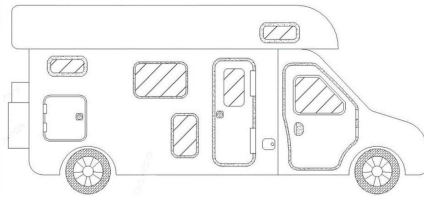

Teardrop RV Door