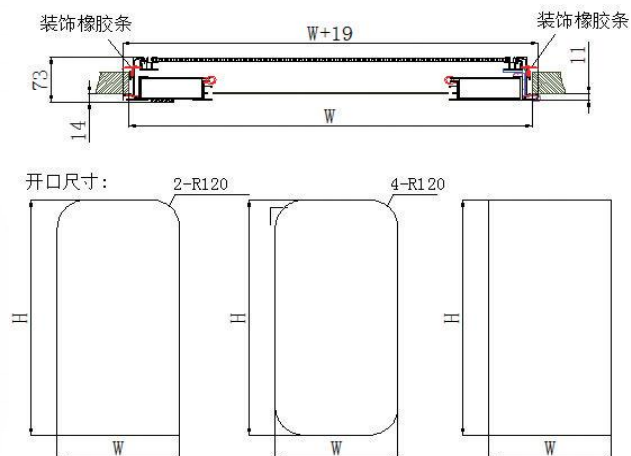

## 规格参数

规格型号 W-H	外形尺寸/mm (W+19)-(H+19)	开口尺寸/mm (W)-(H)
650-900	669-919	650-900

规格可根据用户要求协商定制。

W：门安装面的宽，单位mm；

H：门安装面的高，单位mm。