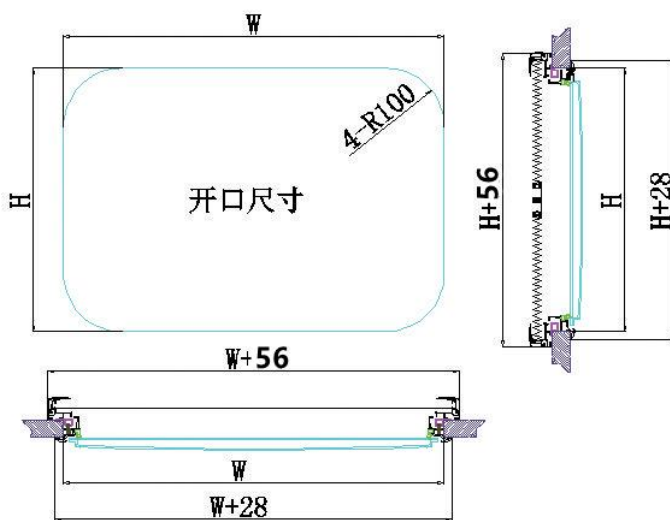

HW双层外推窗（圆角）

产品特点及主要功能

窗框：高强度铝合金型材，粉末喷涂。

窗框颜色：常规色为黑色；

也可以根据客户要求定制银灰色。

玻璃：双层抗紫外线亚克力玻璃。

纱帘：高强度玻璃纤维纱帘和遮光帘一体化。（可选）

开启：窗户装有支撑杆，可以外推打开两个角度，

最大可开启65度。

主要功能：该窗户具有开、关、通风、透光、遮阳、防蚊

虫、隔音、隔热、私密性等功能和良好的防水性能。当纱帘和窗户打开后可用作紧急出口（小窗户除外）。结构轻巧，安装使用简便，牢固耐用，型号多样。

主要用途

适用于用于房车或建筑物，
分别适合不同墙厚：30-80mm。

规格参数

规格型号 W-H	外形尺寸/mm (W+28)-(H+28)	开口尺寸/mm (W)-(H)
400-300	428-328	400-300
500-300	528-328	500-300
500-350	528-378	500-350
500-400	528-428	500-400
500-450	528-478	500-450
500-500	528-528	500-500
550-400	578-428	550-400
550-500	578-528	550-500
600-300	628-328	600-300
600-350	628-378	600-350
600-450	628-478	600-450
600-500	628-528	600-500
600-600	628-628	600-600
700-400	728-428	700-400
700-450	728-478	700-450
700-500	728-528	700-500
700-550	728-578	700-550
750-400	778-428	750-400
750-450	778-478	750-450
800-400	828-428	800-400
800-450	828-478	800-450
800-500	828-528	800-500
800-600	828-628	800-600
800-700	828-728	800-700
800-800	828-828	800-800
900-350	928-378	900-350
900-450	928-478	900-450
900-500	928-528	900-500
900-550	928-578	900-550
900-900	928-928	900-900
950-500	978-528	950-500
1000-450	1028-478	1000-450
1000-500	1028-528	1000-500
1000-600	1028-628	1000-600
1000-800	1028-828	1000-800
1100-450	1128-478	1100-450
1100-500	1128-528	1100-500
1100-550	1128-578	1100-550
1200-300	1228-328	1200-300
1200-350	1228-378	1200-350
1200-400	1228-428	1200-400
1200-500	1228-528	1200-500
1200-600	1228-628	1200-600
1220-705	1248-733	1220-705
1300-550	1328-578	1300-550
1450-500	1478-528	1450-500
1450-550	1478-578	1450-550

规格可根据用户要求协商定制。

W：窗安装面的宽，单位mm；

H：窗安装面的高，单位mm。

安装示意图