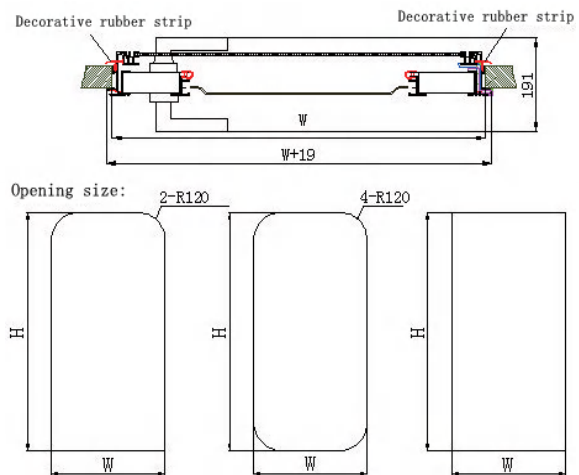

## Specification parameters

Regular Size W-H	Product Size/mm (W+19)-(H+19)	Cutout Size/mm (W)-(H)
622-1822	641-1841	622-1822
625-1750	644-1769	625-1750
625-1700	644-1719	625-1700
600-1600	619-1619	600-1600
600-1500	619-1519	600-1500
600-1350	619-1369	600-1350
650-1100	669-1119	650-1100
650-900	669-919	650-900
580-1750	599-1769	580-1750
530-1430	549-1449	530-1430