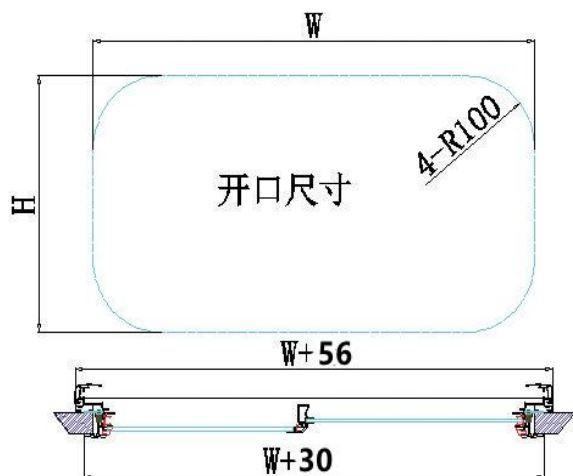

SW双层推拉窗

规格参数

规格型号 W-H	外形尺寸/mm (W+30)-(H+30)	开口尺寸/mm (W) - (H)
700-500	730-530	700-500
800-450	830-480	800-450
900-500	930-530	900-500

规格可根据用户要求协商定制。
W：窗安装面的宽，单位mm；
H：窗安装面的高，单位mm。

产品特点及主要功能

- **窗框：**高强度铝合金型材，粉末喷涂。常规色为黑色、白色，也可以根据客户要求定制银灰色。
- **玻璃：**双层抗紫外线亚克力玻璃
- **纱帘：**高强度玻璃纤维纱帘和遮光帘一体化。（可选）
- **开启：**推拉式开启，单侧玻璃可推拉。
- **主要功能：**该窗户具有透光、防蚊虫、隔音、隔热和良好的防水性能。本推拉窗采用自攻螺钉夹墙固定，安装使用简便，结构轻巧牢固耐用，型号多样。

安装示意图

主要用途

适用于用于房车或建筑物，
分别适合不同墙厚：30-80mm。