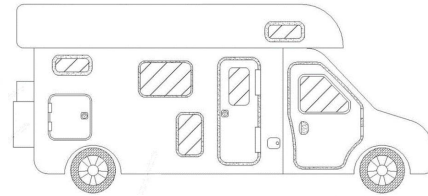

水滴门

泰州市同发汽车配件有限公司
Taizhou Tongfa Automobile Fitting Co., Ltd

适用于拖挂式房车和自行式房车

产品特点及主要功能

门框：高强度铝合金型材，粉末喷涂。
常规色为黑色、白色，

也可以根据客户要求定制银灰色等。

门板：白色抗紫外线复合夹芯板
(其他颜色可定制)。

玻璃：磨砂钢化玻璃或抗紫外线亚克力玻璃
可供选择。

铝网：高强度铝网。

纱帘：高强度玻璃纤维纱帘。

门锁：安全认证单点锁。

结构：结构独特，外门和纱门既可合在一起，
又可分开。该门具有开、关、锁、通风、
透光、防蚊虫、隔音、隔热和良好的防水性能。
结构轻巧，安装使用简便，牢固耐用，型号多样。

可选项：详见规格说明。

可选项：门吸。(可选项须单独订购)

主要用途

拖挂式房车和自走式房车,适合墙厚30~60mm。