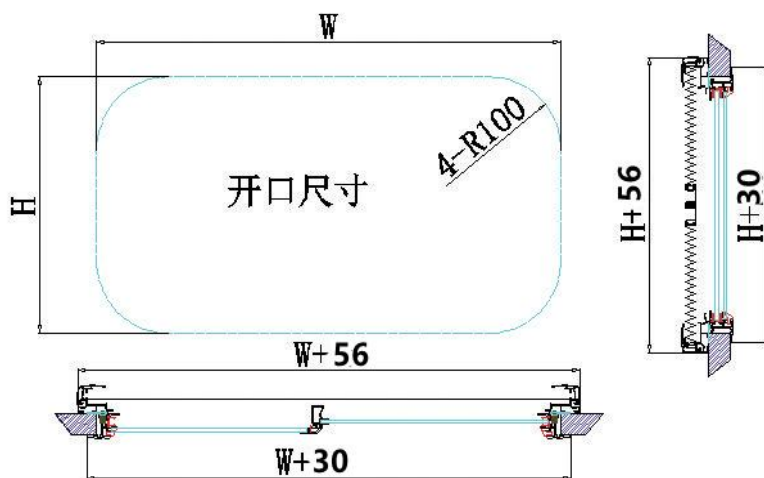

SW推拉窗

规格参数

规格型号 W-H	外形尺寸/mm (W+30)-(H+30)	开口尺寸/mm (W) - (H)
500-300	530-330	500-300
500-350	530-380	500-350
500-400	530-430	500-400
500-450	530-480	500-450
500-500	530-530	500-500
550-400	580-430	550-400
600-500	630-530	600-500
700-400	730-430	700-400
700-450	730-480	700-450
700-500	730-530	700-500
700-550	730-580	700-550
750-400	780-430	750-400
750-430	780-460	750-430
800-450	830-480	800-450
800-500	830-530	800-500
800-600	830-630	800-600
800-700	830-730	800-700
800-800	830-830	800-800
900-450	930-480	900-450
900-500	930-530	900-500
1000-450	1030-480	1000-450
1000-500	1030-530	1000-500
1000-600	1030-630	1000-600
1100-450	1130-480	1100-450
1100-500	1130-530	1100-500
1200-300	1230-330	1200-300
1200-500	1230-530	1200-500
1300-550	1330-580	1300-550

规格可根据用户要求协商定制。

W：窗安装面的宽，单位mm；

H：窗安装面的高，单位mm。

产品特点及主要功能

窗框：高强度铝合金型材，粉末喷涂。
常规色为黑色、白色，
也可以根据客户要求定制银灰色。

玻璃：4mm钢化玻璃（获得安全认证）
或单层抗紫外线亚克力玻璃。

纱帘：高强度玻璃纤维纱帘和遮光帘一体化。（可选）

开启：推拉式开启，单侧玻璃可推拉。

主要功能：该窗户具有透光、防蚊虫、隔音、隔热和良好的防水性能。本推拉窗采用自攻螺钉夹墙固定，安装使用简便，结构轻巧牢固耐用，型号多样。

安装示意图

主要用途

适用于各种类型的房车。分别适合不同墙厚：30-90mm。