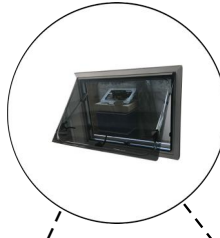

主要用途

适用于用于房车或建筑物，
分别适合不同墙厚：30-80mm。

适用于用于房车或建筑物