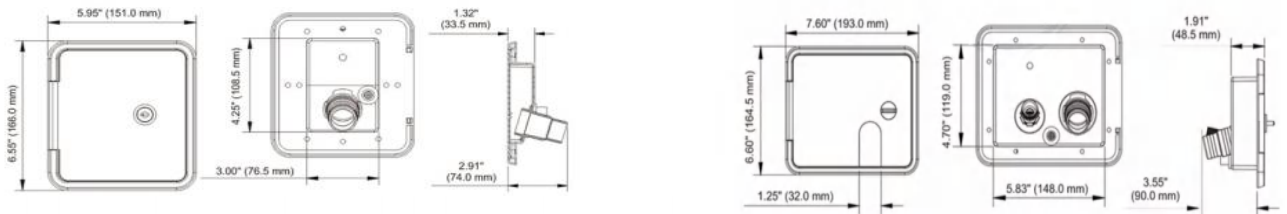

房车进水口舱盖

产品图片

规格参数

FEATURES & BENEFITS 特征和优点

型号	L1 (mm)	W1 (mm)	L2 (mm)	W2 (mm)	颜色
SFWH1-151-166-01	151mm	166mm	108.5mm	76.5mm	白色
SFWH2-151-166-01	151mm	166mm	108.5mm	76.5mm	黑色
SFWH1-193-164-02	193mm	164.5mm	148mm	119mm	白色
SFWH2-193-164-02	193mm	164.5mm	148mm	119mm	黑色

产品特点及主要功能

1. 进水口舱盖同时配备了两把钥匙及安装螺丝和胶垫
2. 进水口舱盖采用优质的抗老化ABS塑料，特别添加抗紫外线成分延长使用寿命
3. 本产品是重力塑料加水口舱盖，1/2英寸出气孔可以保证快速加水
4. 4：不锈钢护链安全锁，安全且放心

安装示意图