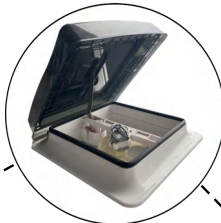

安装示意图

拖挂式房车和自走式房车