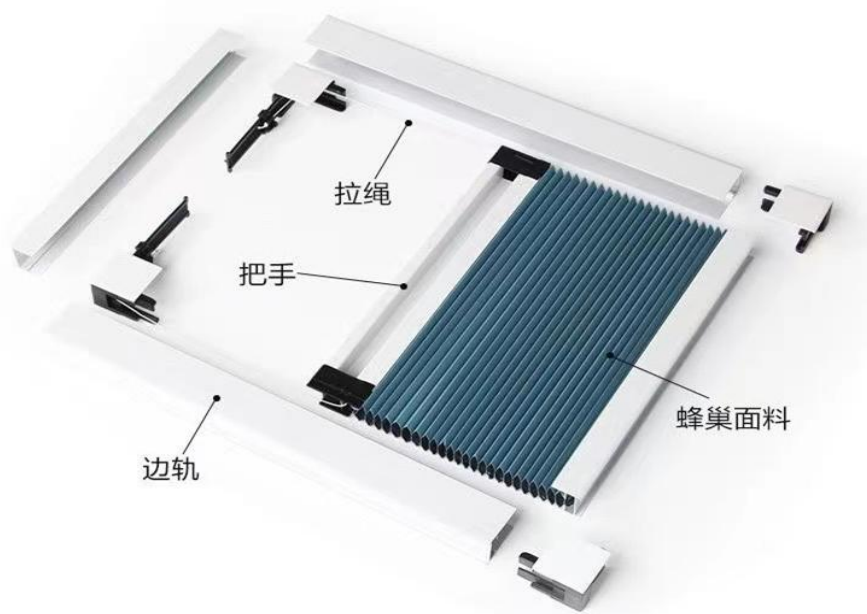

房车淋浴门

产品图片

产品细节

产品特点及主要功能

边框：高强度铝合金型材。

浴帘：蜂巢式无纺布。

外观：常规为天蓝色、米黄色
也可根据客户要求定制

主要功能：本产品采用仿蜂巢结构防水防霉无纺布面料，隔热、降噪、保暖、降温。推拉式开启最大程度节约淋浴空间，展开后，干湿分离无死角，放心淋浴。折叠后，不占用空间，美观大方

规格参数

规格可根据用户要求协商定制。
全铝合金款也可定制。

主要用途

房车和建筑物。

产品结构