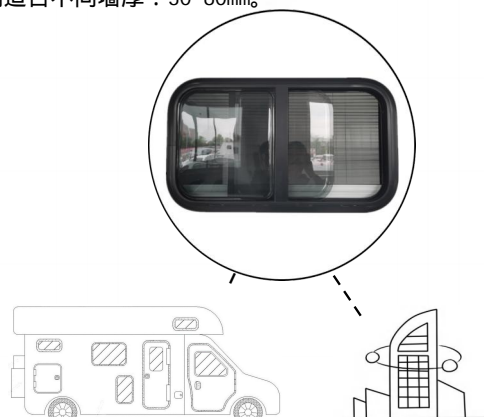

主要用途

适用于用于房车或建筑物，
分别适合不同墙厚：30-80mm。

适用于用于房车或建筑物