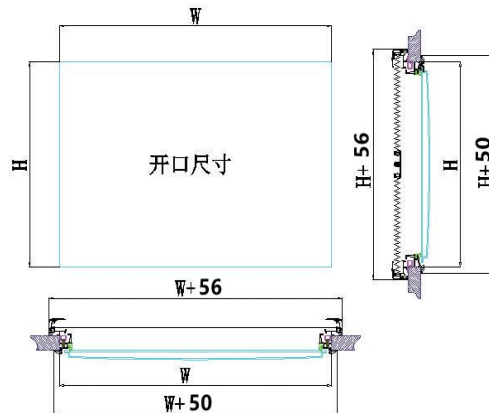

安装示意图

主要用途

适用于用于房车或建筑物，
分别适合不同墙厚：30-80mm。