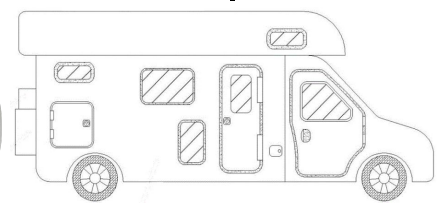

Trailer RV and self-propelled RV

Product Features and Main Functions

Door frame: High-quality aluminum alloy profile, powder coating.

Normal colors: black and white;

Customized colors: silver grey, etc.

Door panel: white anti-ultraviolet composite sandwich panel (other colors can be customized).

Glass: Frosted tempered glass

UV - resistant acrylic glass. (Optional)

Aluminum mesh: High-quality aluminum mesh.

Gauze curtain: High-quality Fiberglass sheer.

Door lock: safety certified single point lock.

Structure: The door structure is unique. The outer door and screen door can be combined and separated. The door has opening, closing, locking, ventilation, light transmission, insect prevention, sound insulation, heat insulation and good waterproof performance. Lightweight structure, easy installation and use, firm and durable, Various models.

Optional: see specification for details.

Optional parts: Door Stop. (Optional items must be ordered separately)

Main applications

Trailer RV and self-propelled RV, suitable for wall thickness of 30~60mm.