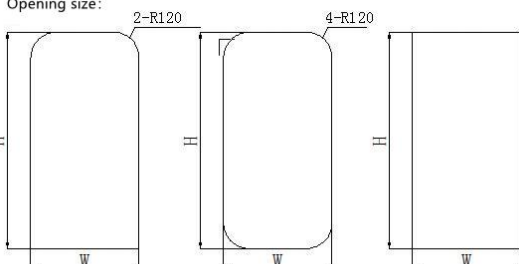

Opening size: