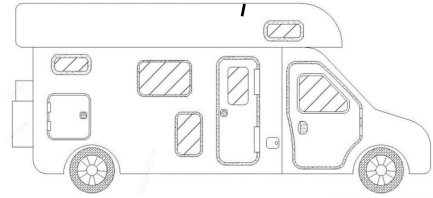

适用于拖挂式房车和自行式房车

产品特点及主要功能

门框：高强度铝合金型材，粉末喷涂。常规色为黑色、白色，也可以根据客户要求定制银灰色等。

门板：白色抗紫外线复合夹芯板（其他颜色可定制）。

玻璃：磨砂钢化玻璃或抗紫外线亚克力玻璃可供选择。

铝网：高强度铝网。

纱帘：高强度玻璃纤维纱帘。

门锁：安全认证单点锁。

结构：结构独特，外门和纱门既可合在一起，又可分开。该门具有开、关、锁、通风、透光、防蚊虫、隔音、隔热和良好的防水性能。结构轻巧，安装使用简便，牢固耐用，型号多样。

可选项：详见规格说明。

可选项：门吸。

（可选项须单独订购）

主要用途

拖挂式房车和自行式房车,适合墙厚30~60mm。