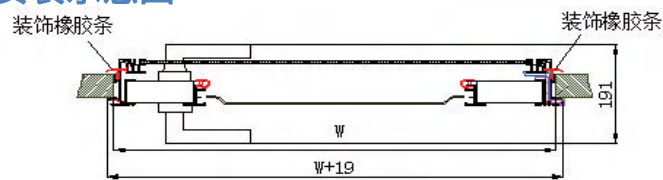

单点密码锁门

产品特点及主要功能

门框：高强度铝合金型材，粉末喷涂。
常规色为黑色、白色，
也可以根据客户要求定制银灰色等。

门板：白色抗紫外线复合夹芯板
(其他颜色可定制)。

玻璃：丝印钢化玻璃

铝网：高强度铝网。

纱帘：折叠遮光帘。

门锁：单点密码锁

结构：结构独特，外门和纱门既可合在一起，又可分开。该门具有开、关、锁、通风、透光、防蚊虫、隔音、隔热和良好的防水性能。结构轻巧，安装使用简便，牢固耐用，型号多样。

可选项：详见规格说明。

可选项：门吸。(可选项须单独订购)

主要用途

营地型拖挂式房车专用，适合墙厚30-60mm。

安装示意图

营地型拖挂式房车专用