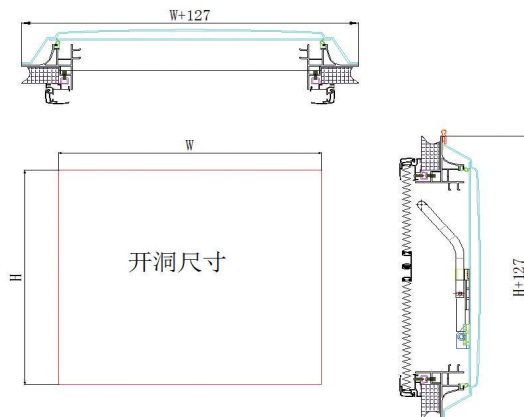

房车天窗（遥控灯光）

产品特点及主要功能

窗框：高强度铝合金型材，粉末喷涂。

窗框颜色：常规色为黑色。

玻璃：双层抗紫外线亚克力玻璃。

纱帘：高强度玻璃纤维纱帘和遮光帘一体化。（可选）

开启：气撑杆，最大可开启65°。

灯光：通过一把小巧的灯光控制钥匙控制灯光的开、关

主要功能：该窗户具有开、关、通风、透光、遮阳、防蚊虫、隔音、隔热、私密性等功能和良好的防水性能。结构轻巧，安装使用简便，牢固耐用。

规格参数

规格型号 W-H	外形尺寸/mm (W+127)-(H+127)	开口尺寸/mm (W)-(H)
450-400	577-527	450-400
500-500	627-627	500-500
700-500	827-627	700-500

规格可根据用户要求协商定制。
W：窗安装面的宽，单位mm；
H：窗安装面的高，单位mm。

主要用途

适用于用于房车或建筑物，
分别适合不同墙厚：30-80mm。

安装示意图