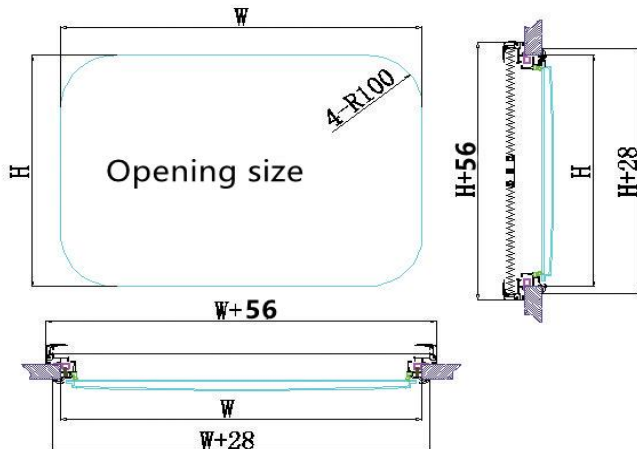

## Specification parameters

Regular Size W-H	Product Size/mm (W+28)-(H+28)	Cutout Size/mm (W)-(H)
400-300	428-328	400-300
500-300	528-328	500-300
500-350	528-378	500-350
500-400	528-428	500-400
500-450	528-478	500-450
500-500	528-528	500-500
550-400	578-428	550-400
550-500	578-528	550-500
600-300	628-328	600-300
600-350	628-378	600-350
600-450	628-478	600-450
600-500	628-528	600-500
600-600	628-628	600-600
700-400	728-428	700-400
700-450	728-478	700-450
700-500	728-528	700-500
700-550	728-578	700-550
750-400	778-428	750-400
750-450	778-478	750-450
800-400	828-428	800-400
800-450	828-478	800-450
800-500	828-528	800-500
800-600	828-628	800-600
800-700	828-728	800-700
800-800	828-828	800-800
900-350	928-378	900-350
900-450	928-478	900-450
900-500	928-528	900-500
900-550	928-578	900-550
900-900	928-928	900-900
950-500	978-528	950-500
1000-450	1028-478	1000-450
1000-500	1028-528	1000-500
1000-600	1028-628	1000-600
1000-800	1028-828	1000-800
1100-450	1128-478	1100-450
1100-500	1128-528	1100-500
1100-550	1128-578	1100-550
1200-300	1228-328	1200-300
1200-350	1228-378	1200-350
1200-400	1228-428	1200-400
1200-500	1228-528	1200-500
1200-600	1228-628	1200-600
1220-705	1248-733	1220-705
1300-550	1328-578	1300-550
1450-500	1478-528	1450-500
1450-550	1478-578	1450-550