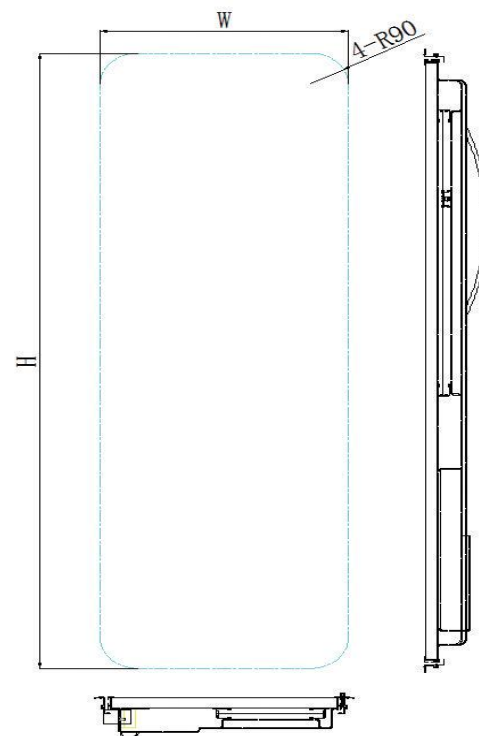

DLD房车门

产品特点及主要功能

- **门框：**高强度铝合金型材，粉末喷涂。
  常规色为 黑色、白色，
  也可以根据客户要求定制银灰色等。
- **门板：**白色抗紫外线复合夹芯板
  (其他颜色 可定制)。
- **玻璃：**汽车级黑色隐私安全玻璃
  (通过3C安全认证)。
- **纱门：**黑色百褶纱门。
- **门锁：**进口双点锁。
- **结构：**该门带有垃圾桶、拉手，具有开、关、锁、通风、透光、防蚊虫、隔音、隔热和良好的防水性能。结构轻巧，安装使用简便，牢固耐用。

可选项：详见规格说明。

可选件：门吸。(可选件须单独订购)

主要用途

拖挂式房车和自行式房车,适合墙厚30-90mm。

规格说明

DLD-W-H-4R - R - 黑色
白色
银灰色(定制)

DLD: 此款门代号

4R: 4圆角门

R: 合页在右侧的门

黑/白/银灰: 门框的颜色。

配件: 装饰橡胶条。

可选件: 门吸。(可选件须单独订购)

门吸

规格参数

规格型号 W-H	外形尺寸/mm (W+26)-(H+26)	开口尺寸/mm (W)-(H)
600-1810	626-1836	600-1810

规格可根据用户要求协商定制。

W: 门安装面的宽, 单位mm;

H: 门安装面的高, 单位mm。

安装示意图