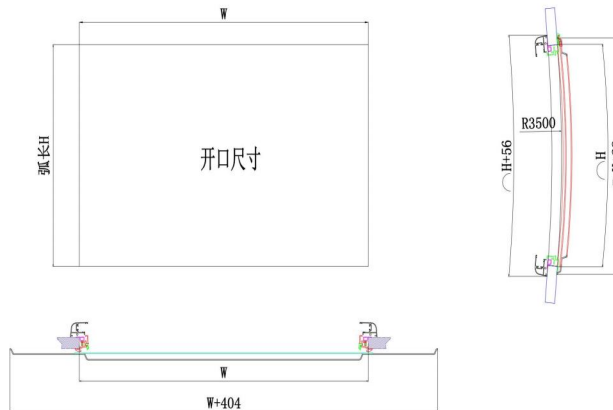

安装示意图

主要用途

本产品适用于房车，分别适合不同墙厚：30-80mm。