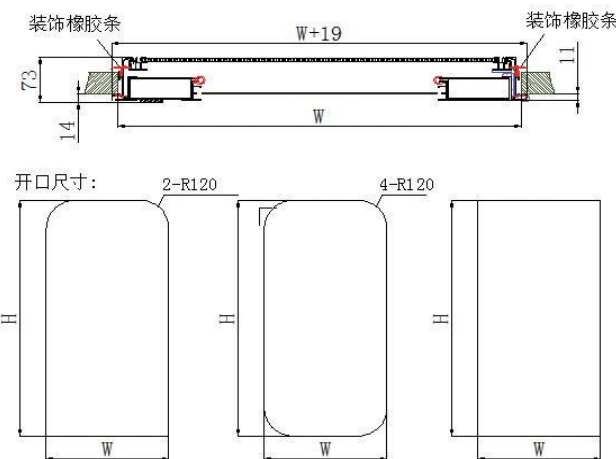

安装示意图

门吸（可选项）

规格参数

规格型号 W-H	外形尺寸/mm (W+19)-(H+19)	开口尺寸/mm (W)-(H)
622-1822	641-1841	622-1822
625-1750	644-1769	625-1750
625-1700	644-1719	625-1700
600-1600	619-1619	600-1600
600-1500	619-1519	600-1500
600-1350	619-1369	600-1350
650-1100	669-1119	650-1100
650-900	669-919	650-900
580-1750	599-1769	580-1750
530-1430	549-1449	530-1430

规格可根据用户要求协商定制。

W：门安装面的宽，单位mm；

H：门安装面的高，单位mm。

规格说明

2R L 黑色

SLD-W-H-4R -- 白色

4S R 银灰色（定制）

SLD: 此款门代号

2R: 2圆角门

4R: 4圆角门

4S: 方角门

L: 合页在左侧的门

R: 合页在右侧的门

黑/白/银灰: 门框的颜色。

配件: 装饰橡胶条。

可选项: 门吸。（可选项须单独订购）