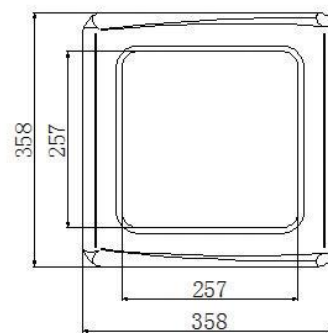

安装示意图

拖挂式房车和自走式房车