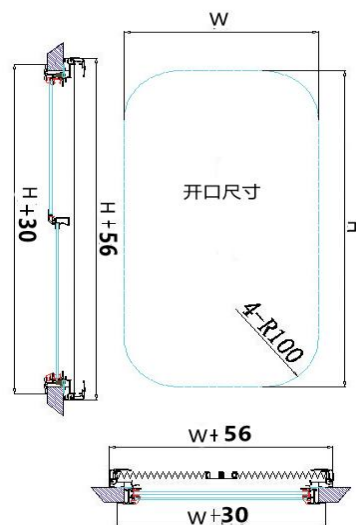

安装示意图

规格可根据用户要求协商定制。

W：窗安装面的宽，单位mm；

H：窗安装面的高，单位mm。

产品特点及主要功能

窗框：高强度铝合金型材，粉末喷涂。

常规色为黑色、白色，

也可以根据客户要求定制银灰色。

玻璃：4mm钢化玻璃（获得安全认证）。

纱窗：高强度玻璃纤维纱帘和遮光帘一体化。（可选）

开启：提升式开启，单侧玻璃可提升。

主要功能：该窗户具有透光、防蚊虫、隔音、隔热和良好的防水性能。本推拉窗采用自攻螺钉夹墙固定，安装使用简便，结构轻巧牢固耐用，型号多样。