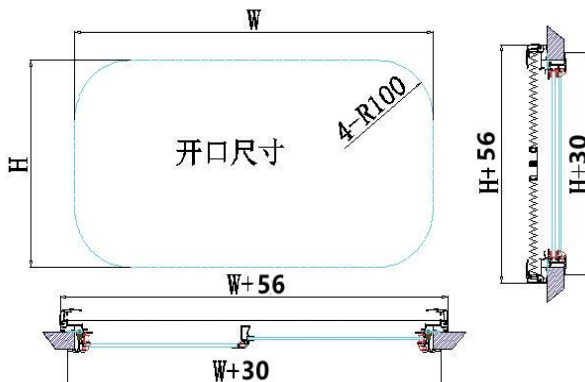

推拉窗（单侧内置纱窗）

产品特点及主要功能

窗框：高强度铝合金型材，粉末喷涂。

常规色为黑色、白色，
也可以根据客户要求定制银灰色。

玻璃：4mm钢化玻璃（获得安全认证）。

纱窗：单侧内置纱窗

开启：推拉式开启，单侧玻璃可推拉。

主要功能：该窗户具有透光、防蚊虫、隔音、隔热和良好的防水性能。本推拉窗采用自攻螺钉夹墙固定，安装使用简便，结构轻巧牢固耐用，型号多样。

主要用途

适用于用于房车或建筑物，
分别适合不同墙厚：30-80mm。

规格参数

规格型号 W-H	外形尺寸/mm (W+30)-(H+30)	开口尺寸/mm (W)-(H)
500-300	530-330	500-300
500-350	530-380	500-350
500-400	530-430	500-400
500-450	530-480	500-450
500-500	530-530	500-500
550-400	580-430	550-400
600-500	630-530	600-500
700-400	730-430	700-400
700-450	730-480	700-450
700-500	730-530	700-500
700-550	730-580	700-550
750-400	780-430	750-400
750-430	780-460	750-430
800-450	830-480	800-450
800-500	830-530	800-500
800-600	830-630	800-600
800-700	830-730	800-700
800-800	830-830	800-800
900-450	930-480	900-450
900-500	930-530	900-500
1000-450	1030-480	1000-450
1000-500	1030-530	1000-500
1000-600	1030-630	1000-600
1100-450	1130-480	1100-450
1100-500	1130-530	1100-500
1200-300	1230-330	1200-300
1200-500	1230-530	1200-500
1300-550	1330-580	1300-550

规格可根据用户要求协商定制。

W：窗安装面的宽，单位mm；

H：窗安装面的高，单位mm。

安装示意图