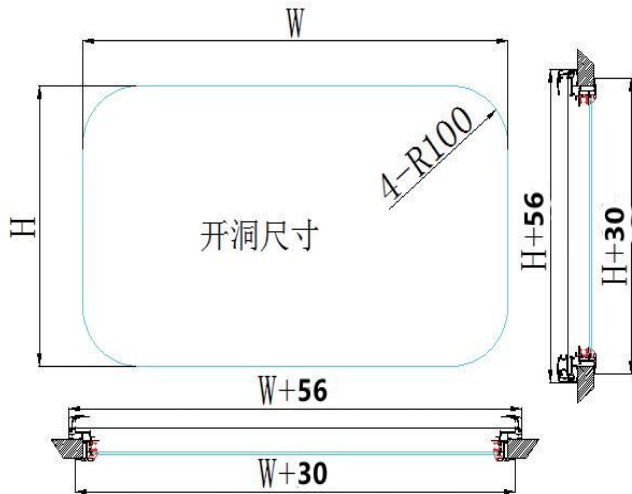

SW固定窗

规格参数

规格型号 W-H	外形尺寸/mm (W+30)-(H+30)	开口尺寸/mm (W)-(H)
500-300	530-330	500-300
500-350	530-380	500-350
500-400	530-430	500-400
500-450	530-480	500-450
500-500	530-530	500-500
550-400	580-430	550-400
600-500	630-530	600-500
700-400	730-430	700-400
700-450	730-480	700-450
700-500	730-530	700-500
700-550	730-580	700-550
750-400	780-430	750-400
750-430	780-460	750-430
800-450	830-480	800-450
800-500	830-530	800-500
800-600	830-630	800-600
800-700	830-730	800-700
800-800	830-830	800-800
900-450	930-480	900-450
900-500	930-530	900-500
1000-450	1030-480	1000-450
1000-500	1030-530	1000-500
1000-600	1030-630	1000-600
1100-450	1130-480	1100-450
1100-500	1130-530	1100-500
1200-300	1230-330	1200-300
1200-500	1230-530	1200-500
1300-550	1330-580	1300-550

产品特点及主要功能

窗框：高强度铝合金型材，粉末喷涂。常规色为黑色、白色，也可以根据客户要求定制银灰色。

玻璃：4mm钢化玻璃（获得安全认证）或单层抗紫外线亚克力玻璃。

纱帘：高强度玻璃纤维纱帘和遮光帘一体化。（可选）

开启：固定窗，不可开启。

主要功能：该窗户具有透光、防蚊虫、隔音、隔热和 良好的防水性能。窗户采用自攻螺钉夹墙固定，安装使用简便，结构轻巧牢固耐用，型号多样。

可选件：高强度玻璃纤维纱帘和遮光帘一体化。

上推：打开高强度玻璃纤维纱帘

下拉：打开遮光帘

安装示意图

规格可根据用户要求协商定制。
W：窗安装面的宽，单位mm；
H：窗安装面的高，单位mm。

主要用途

适用于各种类型的房车。 分别适合不同墙厚：30-90mm。