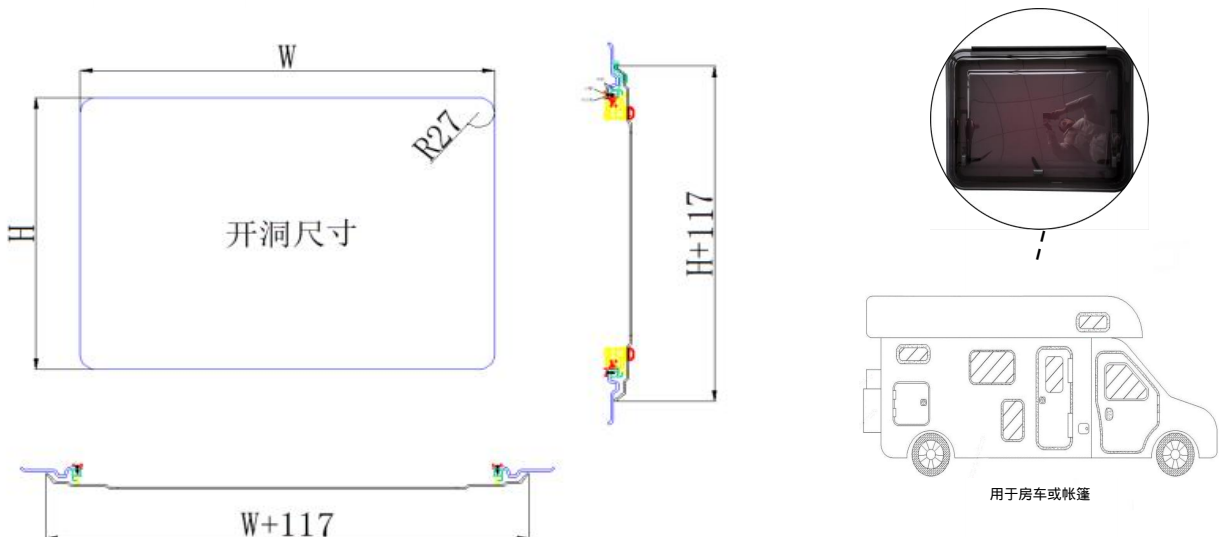

帐篷天窗

产品图片

产品细节

产品特点及主要功能

窗 框：高强度铝合金型材，粉末喷涂。

窗框颜色：常规色为黑色。

玻 璃：单层抗紫外线亚克力玻璃
双层抗紫外线亚克力玻璃（可选）。

开 启：档位支撑杆，最大可开启65°
气撑杆（可选）

主要功能：该窗户具有开、关、通风、透光、隔音、隔热、私密性等功能和良好的防水性能。结构轻巧，安装使用简便，牢固耐用。

规格参数

规格型号 (W-H)	外形尺寸/mm (W+117)-(H+117)	开口尺寸/mm (W)-(H)
704-504	821-621	704-504

规格可根据用户要求协商定制。
W: 窗户安装面的宽，单位mm；
H: 窗户安装面的高，单位mm。

主要用途

用于房车或帐篷。适用墙厚4-6mm,特殊墙厚可定制。

安装示意图