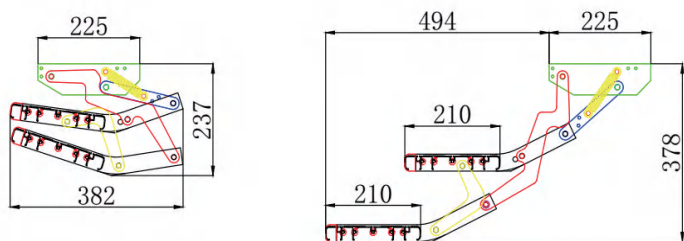

安装示意图

高强度碳钢