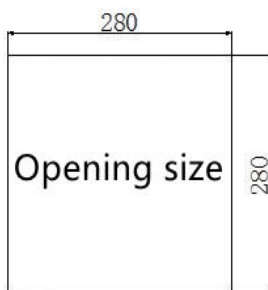

Installation diagram