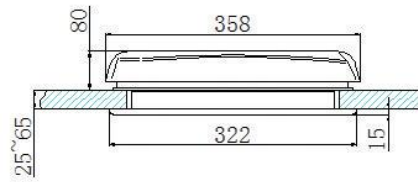

安装示意图

拖挂式房车和自走式房车