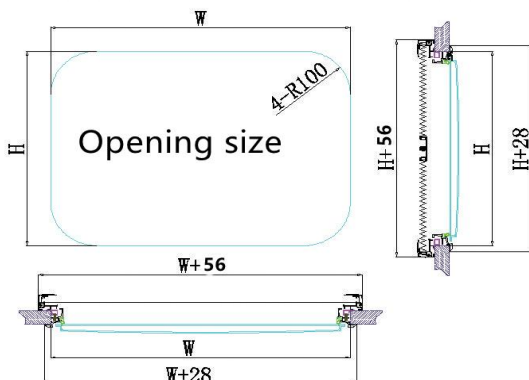

## Specification parameters

Regular Size W-H	Product Size/mm (W+28)-(H+28)	Cutout Size/mm (W) - (H)
400-300	428-328	400-300
500-300	528-328	500-300
500-350	528-378	500-350
500-400	528-428	500-400
500-450	528-478	500-450
500-500	528-528	500-500
550-400	578-428	550-400
550-500	578-528	550-500
600-300	628-328	600-300
600-350	628-378	600-350
600-450	628-478	600-450
600-500	628-528	600-500
600-600	628-628	600-600
700-400	728-428	700-400
700-450	728-478	700-450
700-500	728-528	700-500
700-550	728-578	700-550
750-400	778-428	750-400
750-450	778-478	750-450
800-400	828-428	800-400
800-450	828-478	800-450
800-500	828-528	800-500
800-600	828-628	800-600
800-700	828-728	800-700
800-800	828-828	800-800
900-350	928-378	900-350
900-450	928-478	900-450
900-500	928-528	900-500
900-550	928-578	900-550
900-900	928-928	900-900
950-500	978-528	950-500
1000-450	1028-478	1000-450
1000-500	1028-528	1000-500
1000-600	1028-628	1000-600
1000-800	1028-828	1000-800
1100-450	1128-478	1100-450
1100-500	1128-528	1100-500
1100-550	1128-578	1100-550
1200-300	1228-328	1200-300
1200-350	1228-378	1200-350
1200-400	1228-428	1200-400
1200-500	1228-528	1200-500
1200-600	1228-628	1200-600
1220-705	1248-733	1220-705
1300-550	1328-578	1300-550
1450-500	1478-528	1450-500
1450-550	1478-578	1450-550