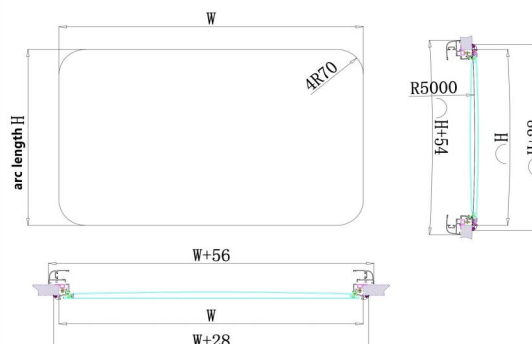

Installation diagram