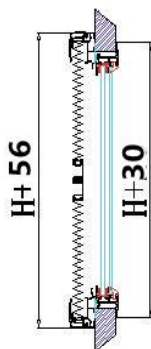

SW双层推拉窗

规格参数

规格型号 W-H	外形尺寸/mm (W+30)-(H+30)	开口尺寸/mm (W) - (H)
700-500	730-530	700-500
800-450	830-480	800-450
900-500	930-530	900-500

规格可根据用户要求协商定制。
W：窗安装面的宽，单位mm；
H：窗安装面的高，单位mm。

产品特点及主要功能

- **窗框：**高强度铝合金型材，粉末喷涂。常规色为黑色、白色，也可以根据客户要求定制银灰色。
- **玻璃：**双层抗紫外线亚克力玻璃
- **纱帘：**高强度玻璃纤维纱帘和遮光帘一体化。（可选）
- **开启：**推拉式开启，单侧玻璃可推拉。
- **主要功能：**该窗户具有透光、防蚊虫、隔音、隔热和良好的防水性能。本推拉窗采用自攻螺钉夹墙固定，安装使用简便，结构轻巧牢固耐用，型号多样。

安装示意图

主要用途

适用于用于房车或建筑物，
分别适合不同墙厚：30-80mm。