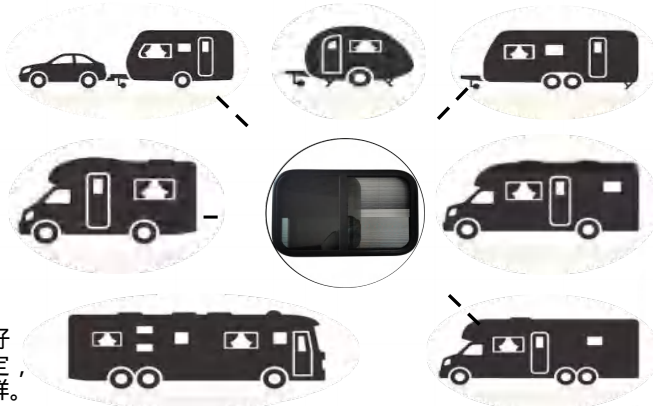

主要用途

适用于各种类型的房车。分别适合不同墙厚：30-90mm。

适用于各种类型的房车