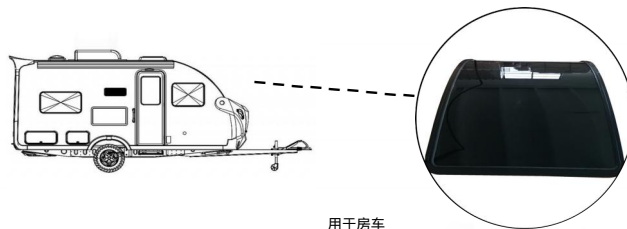

星空窗

产品图片

正面：

背面：

产品细节

应用场景

规格参数

规格型号 W-H	外形尺寸/mm (W+26)-(H+26)	开口尺寸/mm (W)-(H)

1200-1900   1226-1926   1200-1900

规格可根据用户要求协商定制。

W：窗安装面的宽，单位mm；

H：窗安装面的弧长高，单位mm。

产品特点及主要功能

窗框：高强度铝合金型材，粉末喷涂。
常规色为黑色、白色，
也可以根据客户要求定制银灰色。

玻璃：4mm钢化玻璃（获得安全认证）。

开启：固定窗，不可开启。

主要功能：该窗户具有透光、防蚊虫、
隔音、隔热和良好的防水性能。
窗户采用自攻螺钉夹墙固定，
安装使用简便，结构轻巧牢固
耐用，型号多样。

主要用途

用于房车。 分别适合不同墙厚：30-80mm。

安装示意图

用于房车